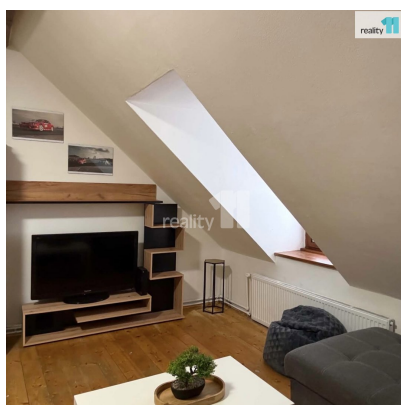

Pronájem bytu 2+kk, 50 m², Paní Zdislavy, Česká Lípa

Paní Zdislavy, 47001, Česká Lípa

14 000 Kč

za měsíc

včetně služeb

Vyřizuje

Libuše Marková

GSM: 773 682 293

E-mail:

l.markova@reality11.cz

Dispozice bytu: 2+kk

Počet podlaží v domě: 2

Druh objektu: cihlová

Vlastnictví: osobní

Energetická náročnost: G - Mimořádně
nehospodárná

Podlaží v domě: 2

Celková podlahová plocha: 50 m²

Stav objektu: velmi dobrý

Popis vybavení: ...

POPIS NEMOVITOSTI: Pronájem prostorného bytu 2+KK o výměře 50m², ul. Paní Zdislavy, Česká Lípa. Byt se nachází ve zděném bytovém domě v klidné lokalitě nedaleko centra města, s výbornou dostupností veškeré občanské vybavenosti.

Velkou výhodou je výborná poloha - centrum města. V okolí se nachází veškerá občanská vybavenost, včetně obchodů, restaurací, škol i zastávek MHD.

Nájemné včetně služeb 14 000,- (zahrnuta i el. a internet), kauce 20 000,-, provize RK. Volné od 1.8.2026. Ev. číslo: 28348.