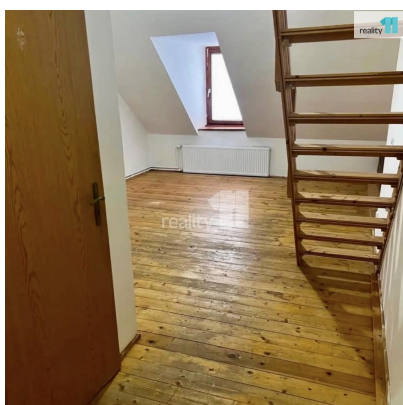

Pronájem bytu 2+kk, 50 m², Paní Zdislavy, Česká Lípa

Paní Zdislavy, 47001, Česká Lípa

14 000 Kč

za měsíc

včetně služeb

Vyřizuje

Libuše Marková

GSM: 773 682 293

E-mail:

l.markova@reality11.cz

Dispozice bytu: 2+kk

Počet podlaží v domě: 2

Druh objektu: cihlová

Vlastnictví: osobní

Energetická náročnost: G - Mimořádně
nehospodárná

Podlaží v domě: 2

Celková podlahová plocha: 50 m²

Stav objektu: velmi dobrý

Popis vybavení: ...

POPIS NEMOVITOSTI: Pronájem prostorného bytu 2+KK o výměře 50m², ul. Paní Zdislavy, Česká Lípa. Byt se nachází ve zděném bytovém domě v klidné lokalitě nedaleko centra města, s výbornou dostupností veškeré občanské vybavenosti.

Velkou výhodou je výborná poloha - centrum města. V okolí se nachází veškerá občanská vybavenost, včetně obchodů, restaurací, škol i zastávek MHD.

Nájemné včetně služeb 14 000,- (zahrnuta i el. a internet), kauce 20 000,-, provize RK. Volné od 1.8.2026. Ev. číslo: 28348.