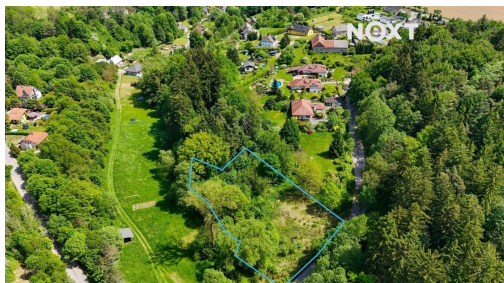

Prodej pozemek Bydlení, 3332

56201, Ústí nad Orlicí

Neuvedeno za nemovitost

Info o ceně u RK

Vyřizuje

Ladislav Sýkora

Tel.: 800 700 099

GSM: +420 725 173 088

E-mail:

info@nextreality.cz

Celková plocha: 3 332 m²

Energetická náročnost: G - Mimořádně
nehospodárná

Druh pozemku: pro bydlení

POPIS NEMOVITOSTI: Chtěli byste bydlet v místě, kde ať se podíváte, kam se podíváte, je záplava zeleně a navíc je v noci slyšet zurčení potoka?

Pokud ano, právě takovou stavební parcelu vám nabízím, v obci Knapovec u Ústí nad Orlicí.

Vzhledem k ochrannému pásmu lesa zastavitelná jen poměrná část 351 m², zbytek možný pro zahradu apod. Celkový pozemek má velikost 3332 m².

Pozemek je vhodný pro výstavbu jednopodlažního domu s obytným podkrovím a sedlovou střechou. Parkování je nutné zbudovat na pozemku.

Pozemek je svažitý a poměrně členitý, v dolní části ohraničen potokem.

V ceně pozemku IS: voda, odkanalizování parcely a přípojka elektřiny.

Pozemek byl aktuálně kompletně zaměřen a vytyčen.

Krásné místo dle fotoprezentace, cca 500 m od bus zastávky.

Do 10 min jízdy autem se nachází veškerá občanská vybavenost (školy, školky, nákupy, široké spektrum lékařů apod.) v Ústí nad Orlicí. Pro komunikaci uvádějte evidenční číslo zakázky N118514.