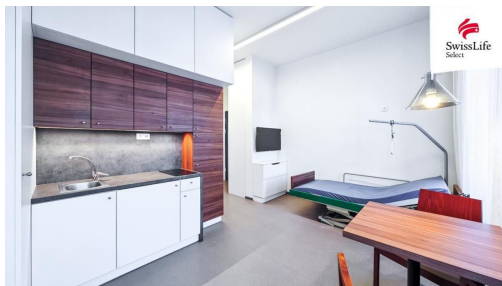

Pronájem bytu 1+kk 23 m² Štěpánkova, Chrudim

Štěpánkova, 53701, Chrudim

15 500 Kč
za měsíc

Vyřizuje

Lenka Mazánková

Tel.: +420 800775577

GSM: +420 800775577

E-mail:

info-reality@swisslifeselect.cz

Dispozice bytu:	1+kk	Podlaží v domě:	2
Počet podlaží v domě:	4	Celková podlahová plocha:	23 m²
Druh objektu:	cihlová	Stav objektu:	novostavba
Vlastnictví:	osobní	Plyn:	Plynovod
Odpad:	Kanalizace	Energetická náročnost:	G - Mimořádně nevhodná

POPIS NEMOVITOSTI: Nabízím pronájem bytu 1+kk v budově Rezidenčního hospicu v Chrudimi, ulice Štěpánkova.

Tento byt je převážně určen pro jednu osobu relativně soběstačnou, ale přesto už omezenou onemocněním nebo věkem.

Bytová jednotka je bezbariérová, kompletně vybavená kuchyňskou linkou, vestavěnými spotřebiči a skříněmi, sociálním zařízením, polohovací postelí, mimo TV.

Nájemce má možnost v ceně nájmu plně využívat dvě terasy, společenskou místnost v přízemí s kachlovými kamny, klavírem, propojenou s nádvořím a zahradou nad hradbami. V domě je výtah.

Pokud se Vám byt a s nimi nabízející možnosti líbí, neváhejte mne kontaktovat, ráda Vás tu provedu.
Realitní makléřka, Lenka Mazánková.