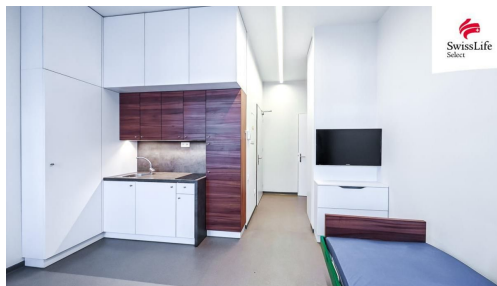

Pronájem bytu 1+kk 23 m² Štěpánkova, Chrudim

Štěpánkova, 53701, Chrudim

15 500 Kč
za měsíc

Vyřizuje

Lenka Mazánková

Tel.: +420 800775577

GSM: +420 800775577

E-mail:

info-reality@swisslifeselect.cz

Dispozice bytu:	1+kk	Podlaží v domě:	2
Počet podlaží v domě:	4	Celková podlahová plocha:	23 m²
Druh objektu:	cihlová	Stav objektu:	novostavba
Vlastnictví:	osobní	Plyn:	Plynovod
Odpad:	Kanalizace	Energetická náročnost:	G - Mimořádně nevhodná

POPIS NEMOVITOSTI: Nabízím pronájem bytu 1+kk v budově Rezidenčního hospicu v Chrudimi, ulice Štěpánkova.

Tento byt je převážně určen pro jednu osobu relativně soběstačnou, ale přesto už omezenou onemocněním nebo věkem.

Bytová jednotka je bezbariérová, kompletně vybavená kuchyňskou linkou, vestavěnými spotřebiči a skříněmi, sociálním zařízením, polohovací postelí, mimo TV.

Nájemce má možnost v ceně nájmu plně využívat dvě terasy, společenskou místnost v přízemí s kachlovými kamny, klavírem, propojenou s nádvořím a zahradou nad hradbami. V domě je výtah.

Pokud se Vám byt a s nimi nabízející možnosti líbí, neváhejte mne kontaktovat, ráda Vás tu provedu.
Realitní makléřka, Lenka Mazánková.