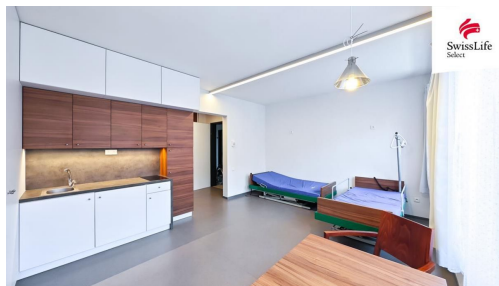

Pronájem bytu 1+kk 34 m2 Štěpánkova, Chrudim

Štěpánkova, 53701, Chrudim

17 000 Kč
za měsíc

Vyřizuje

Lenka Mazánková

Tel.: +420 800775577

GSM: +420 800775577

E-mail:

info-reality@swisslifeselect.cz

Dispozice bytu:	1+kk	Podlaží v domě:	2
Počet podlaží v domě:	4	Celková podlahová plocha:	34 m²
Druh objektu:	cihlová	Stav objektu:	novostavba
Vlastnictví:	osobní	Doprava:	silnice
Plyn:	Plynovod	Odpad:	Kanalizace
Energetická náročnost:	G - Mimořádně neehospodárná		

POPIS NEMOVITOSTI: Nabízím pronájem bytu 1+kk v budově Rezidenčního hospicu v Chrudimi, ulice Štěpánkova.

Tento byt je určen pro dvě osoby soběstačné, ale přesto už omezenou onemocněním nebo věkem. Popřípadě druhá osoba může být pouze spolubydlící.

Bytová jednotka je bezbariérová, kompletně vybavená kuchyňskou linkou, vestavěnými spotřebiči a skříněmi, sociálním zařízením, polohovacími postelemi, mimo TV.

Nájemci mají možnost v ceně nájmu plně využívat dvě terasy, společenskou místnost v přízemí s kachlovými kamny, klavírem, propojenou s nádvořím a zahradou nad hradbami. V domě je výtah.

Pokud se Vám byt a s nimi nabízející možnosti líbí, neváhejte mne kontaktovat, ráda Vás tu provedu.
Realitní makléřka, Lenka Mazánková.