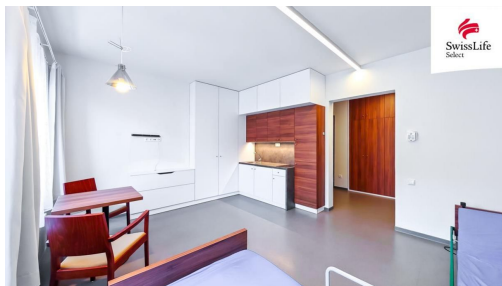

Pronájem bytu 1+kk 34 m2 Štěpánkova, Chrudim

Štěpánkova, 53701, Chrudim

17 000 Kč
za měsíc

Vyřizuje

Lenka Mazánková

Tel.: +420 800775577

GSM: +420 800775577

E-mail:

info-reality@swisslifeselect.cz

Dispozice bytu:	1+kk	Podlaží v domě:	2
Počet podlaží v domě:	4	Celková podlahová plocha:	34 m²
Druh objektu:	cihlová	Stav objektu:	novostavba
Vlastnictví:	osobní	Doprava:	silnice
Plyn:	Plynovod	Odpad:	Kanalizace
Energetická náročnost:	G - Mimořádně neehospodárná		

POPIS NEMOVITOSTI: Nabízím pronájem bytu 1+kk v budově Rezidenčního hospicu v Chrudimi, ulice Štěpánkova.

Tento byt je určen pro dvě osoby soběstačné, ale přesto už omezenou onemocněním nebo věkem. Popřípadě druhá osoba může být pouze spolubydlící.

Bytová jednotka je bezbariérová, kompletně vybavená kuchyňskou linkou, vestavěnými spotřebiči a skříněmi, sociálním zařízením, polohovacími postelemi, mimo TV.

Nájemci mají možnost v ceně nájmu plně využívat dvě terasy, společenskou místnost v přízemí s kachlovými kamny, klavírem, propojenou s nádvořím a zahradou nad hradbami. V domě je výtah.

Pokud se Vám byt a s nimi nabízející možnosti líbí, neváhejte mne kontaktovat, ráda Vás tu provedu.
Realitní makléřka, Lenka Mazánková.