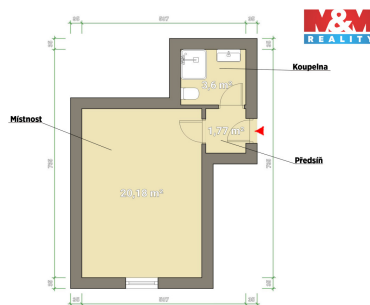

Prodej obchod a služby, 26 m², Plzeň, ul. Ořechová

Ořechová, 32600, Plzeň 2-Slovany, Plzeň

Výmery jsou pouze orientační.

3 290 000 Kč
za nemovitost