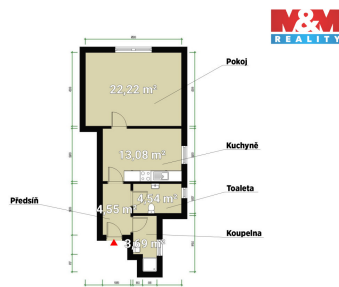

Pronájem bytu 2+kk, 47 m², Plzeň, ul. Šípková

Šípková, 30100, Plzeň 3, Plzeň

Výměry jsou pouze orientační.

17 000 Kč

za měsíc

+ zálohy na služby a energie, 2x vratná kauce, 1x provize RK

Vyřizuje

Stajánčová Adriána

Celková podlahová plocha: 47 m²

Stav objektu: po rekonstrukci

Energetická náročnost: F - Velmi nevhospodárná

POPIS NEMOVITOSTI: Nabízíme k pronájmu stylový byt o dispozici 2+kk nacházející se v nově zrekonstruované vile Laura v klidné a oblíbené lokalitě Plzeň - Doudlevce, ul. Šípková. Elegantní vila kombinuje moderní bydlení s nádechem historie a výjimečnou polohou. Vila Laura se nachází jen pár kroků od Tyršova mostu a řeky Radbuzy, na hranici mezi městem a přírodou. V těsné blízkosti naleznete meditační zahradu, cyklostezku, Luftovu zahradu a další přírodní scenérie ideální k relaxaci či sportu. Centrum Plzně je přitom na dosah - ať už autem, nebo MHD. Byt nabízí plochu 47,23 m² a součástí pronájmu je vlastní park. místo a část soukromé zahrady situované za domem - ideální místo pro odpočinek nebo posezení s přáteli. Vila Laura zaujme svým čistým, moderním designem, který vytváří útulnou a zároveň nadčasovou atmosféru pro bydlení. Součástí vybavení je: kombi pračka se sušičkou, myčka, menší šatní skřín, policový regál, předsíňová stěna. Přijdete se podívat? Více info a termín prohlídky zjistíte u makléře.