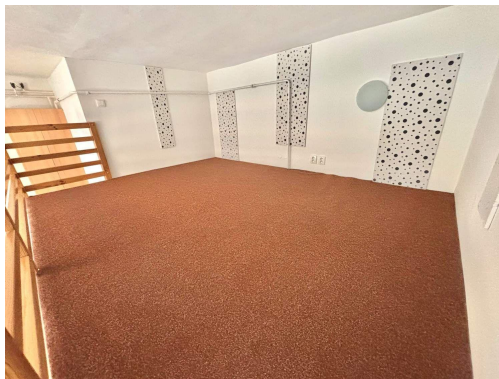

Pronájem bytu 1+kk s patrem, 50m², Brno - Zábřovice

Cejl, 60200, Brno-sever, Brno

13 900 Kč

za měsíc

+ služby a energie (v textu). Províze 1 nájem.

Vyřizuje

David Holub

Tel.: 605 931 999

GSM: +420 605 931 999

E-mail:

info@realityholub.cz

Dispozice bytu: 1+kk

Počet podlaží v domě: 3

Druh objektu: cihlová

Vlastnictví: osobní

Doprava: silnice; MHD

Telekomunikace: Internet

Energetická náročnost: G - Mimořádně nehospodárná

Podlaží v domě: 3

Celková podlahová plocha: 50 m²

Stav objektu: velmi dobrý

Umístění objektu: centrum obce

Elektrina: Elektro - 230 V

Ostatní rozvody: Kabelová televize

POPIS NEMOVITOSTI: Pronájem bytu 1+kk s patrem na spaní, ve 3p/3 s výtahem, v blízkosti centra na ul. Cejl - cca 150m od zastávky supermarketu Albert.

Jedná se o udržovaný dům v soukromém vlastnictví, se správcem. Možnost dlouhodobého bydlení, možný trvalý pobyt. Celková plocha bytu je 50m². Pokoj s kk 31m², galerie s patrem na spaní 11m², předsíň 4m², koupelna se sprchovým koutem a WC 3,8m². Kuch. linka s plynovým sporákem a el. troubou, lednice, jídelní stůl + sezení.

Vytápění a ohřev vody zajišťuje vlastní plynový kotel. El. a plyn se převádí na nájemníka - je možné si tak nastavit zálohy dle vlastní úvahy. Předpoklad 600-700 Kč/měs. elektřina a 1000 Kč/měs. plyn.

Záloha na služby (úklid, osvětlení spol. prostor, vodné stočné) činí 770,-Kč pro 1 osobu. V případě dvou osob 1290 Kč/měs.

Vratná kauce 1 nájem.

VOLNÝ IHNED !

Prohlídka možná po dohodě na tel.605 931 999 nebo na e-mailu holub@bravoreality.cz