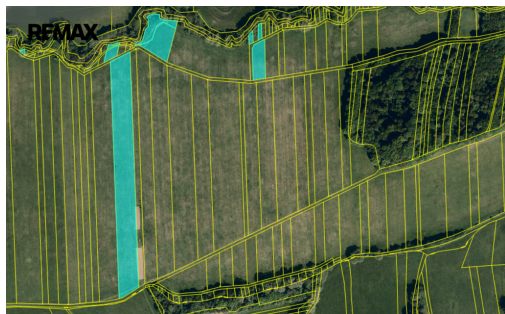

Prodej podílu 1/3 pole 7286m² Podolí,Police

Podolí

291 000 Kč
za nemovitost

Vyřizuje

Dana Gřešáková

GSM: +420775337711

E-mail:

dana.gresakova@re-max.cz

Celková plocha: 7 286 m²

Inženýrské sítě: vodovod

Druh pozemku: zemědělská

Umístění objektu: klidná část obce

POPIS NEMOVITOSTI: Nabízíme k prodeji spoluvlastnické podíly (1/3) na pozemcích v katastrálním území Podolí u Valašského Meziříčí a Police u Valašského Meziříčí. Převažující část pozemků je orná půda, část je vedena jako ostatní plocha.

Základní přehled:

Celkem výměra všech pozemků: cca 21860 m²

1/3 podíl na uvedených pozemcích je o výměře 7286m²,

LV č. 112, k.ú. Podolí u Valašského Meziříčí a LV 201,Police u Valašského Meziříčí

Přístupová cesta je zajištěna přes pozemky obce.

Pro další informace mne kontaktujte na níže uvedeném e-mailu.

Prodávající si vyhrazuje právo vybrat kupujícího na základě jím zvolených kritérií.