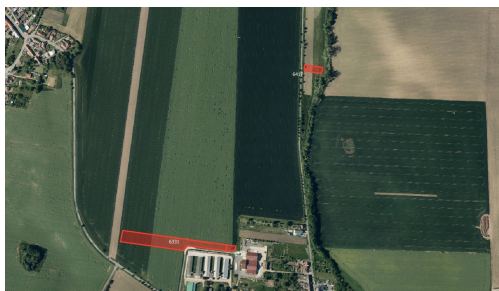

MojePole^{CZ}

Prodej - Pozemky

číslo zakázky: 9780

Zemědělská půda, prodej, Prasklice, Kroměříž

76833, Prasklice

914 623 Kč
za nemovitost

Vyřizuje

Lucie Čermáková

Tel.: +420 730779166

GSM: +420 730779166

E-mail:

cermakova@mojepole.cz

Celková plocha: 16 630 m²

Druh pozemku: zemědělská

POPIS NEMOVITOSTI: V katastrálním území Prasklice (okres Kroměříž) nabízím k prodeji zemědělské pozemky.

Katastrální území Prasklice, výměra 11 643 m²

-> parc. č. 6235 (LV 31)

-> vysoká kvalita půdy - BPEJ 16.52 Kč/m²

Katastrální území Prasklice

-> parc. č. 6331, 6334, 6417 (LV 430)

-> celková výměra 9 973 m²

-> výměra určená k prodeji 4 986 m²

-> vysoká kvalita půdy - BPEJ 19.02 Kč/m²

Pro více informací mě kontaktujte. V ceně je zahrnuta provize a související právní služby. Nad rámec ceny kupující hradí pouze poplatek za návrh na vklad na katastr.

Majitel si vyhrazuje právo vybrat kupujícího na základě nabídky.