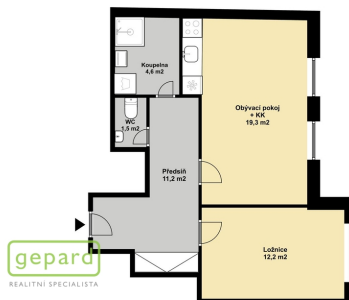

Pronájem bytu 2+kk, 50m², Praha 6, Břevnov

Bělohorská, Praha 6, Praha

21 000 Kč

za měsíc

+ měsíční poplatky ve výši 7000Kč/měs. včetně elektrické energie, provize činí 1 měsíční nájem

Vyřizuje

Lenka Supová

Tel.: 267 314 470

GSM: +420 734 390 737

E-mail:

lenka.supova@gpre.cz

Dispozice bytu: 2+kk

Počet podlaží v domě: 5

Druh objektu: cihlová

Vlastnictví: osobní

Odpad: Kanalizace

Podlaží v domě: 2

Celková podlahová plocha: 50 m²

Stav objektu: velmi dobrý

Umístění objektu: centrum obce

Energetická náročnost: G - Mimořádně nehospodárná

POPIS NEMOVITOSTI: Realitní společnost Gepard nabízí byt 2+kk, 50m², ve 2. podlaží cihlového domu z roku 1998. Byt prošel rekonstrukcí - nová kuchyňská linka (myčka, lednice, mikrovlnka, trouba, indukční varná deska), koupelna se sprchovým koutem, WC zvlášť, vestavěná skříň, podlahy, klimatizace v pokojích. Tramvajová zastávka se nachází 50m od domu. K bytu je možné pronajmout garážové stání za poplatek. Měsíční poplatky dle počtu osob činí cca 7000Kč, včetně elektrické energie. Kauce činí dva měsíční nájemy. Majitel si vyhrazuje právo výběru nájemce.