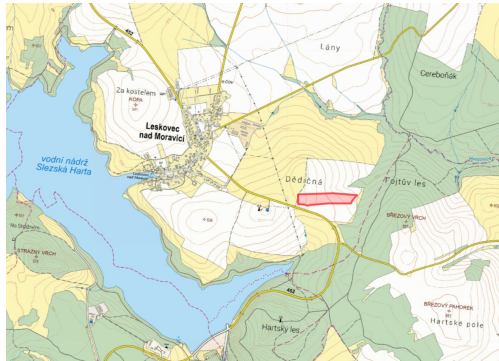

MojePole.cz

Prodej - Pozemky

číslo zakázky: 9787

Zemědělská půda, prodej, Leskovec nad Moravicí, Bruntál

79368, Leskovec nad Moravicí

696 080 Kč
za nemovitost

Vyřizuje

Lucie Čermáková

Tel.: +420 730779166

GSM: +420 730779166

E-mail:

cermakova@mojepole.cz

Celková plocha: 15 820 m²

Druh pozemku: zemědělská

POPIS NEMOVITOSTI: V katastrálním území Leskovec nad Moravicí v okrese Bruntál nabízím k prodeji vlastnictví na zemědělském pozemku.

Katastrální území Leskovec nad Moravicí

-> parc. č. 912/2 (LV 386)

-> celková výměra 63 280 m²

-> výměra určená k prodeji 15 820 m² - ideální vlastnictví 1/4 na pozemku

Pro více informací mě kontaktujte. V ceně je zahrnuta provize a související právní služby. Nad rámec ceny kupující hradí pouze poplatek za návrh na vklad na katastr.

Majitel si vyhrazuje právo vybrat kupujícího na základě nabídky.