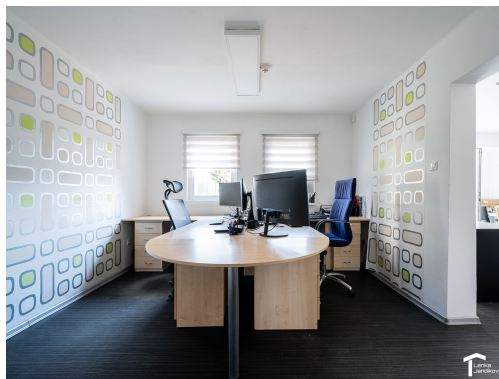

Pronájem kanceláře, 103m², Ohrazenice

Školská, Pardubice VII, Pardubice

19 000 Kč

za měsíc

+ kauce, energie a provize
RK

Vyřizuje

Lenka Jandíková

Tel.: 722 903 574

GSM: +420775149530

E-mail:

jandikova@lenkajandikova.cz

Plocha kanceláří:	103 m²	Druh objektu:	smíšená
Stav objektu:	velmi dobrý	Druh prostor:	Kanceláře
Umístění objektu:	klidná část obce	Elektrina:	Elektro - 230 V
Voda:	Vodovod	Topení:	Ústřední - dálkové
Odpad:	Kanalizace	Energetická náročnost:	G - Mimořádně nehospodárná

POPIS NEMOVITOSTI: Rádi bychom vám nabídli k pronájmu kancelářské prostory, které se nachází v Pardubicích - Ohrazenicích.

Nebytové prostory o celkové výměře 103m² jsou umístěné v 1.NP bytového domu a tvoří je 5 místností, kuchyňka a dále sociální zázemí se sprchovým koutem a WC, což zajišťuje komfort pro zaměstnance.

Tyto kanceláře nabízí ideální zázemí pro menší či středně velkou firmu, která je zaměřena na administrativu nebo služby.

Prostory jsou volné od 1.8.2026.