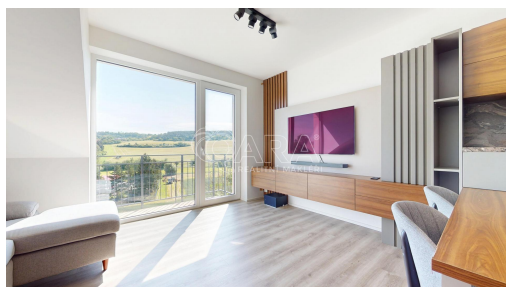

Pronájem moderního bytu 2+kk ve Zbirohu, ulice Majerové

Majerové, 33808, Zbiroh

15 000 Kč

za měsíc

kauce 30.000 Kč, nájemce neplatí provizi RK, zálohy za služby 3.500 Kč vč. elektřiny

Vyřizuje

Ing. Markéta Soukupová

Tel.: +420 739500586

GSM: +420 739500586

E-mail:

[marketa.soukupova@qara.](mailto:marketa.soukupova@qara.cz)

[cz](mailto:marketa.soukupova@qara.cz)

Dispozice bytu:	2+kk	Podlaží v domě:	4
Počet podlaží v domě:	4	Celková podlahová plocha:	463 m²
Druh objektu:	cihlová	Stav objektu:	novostavba
Vlastnictví:	osobní	Balkón:	3 m²
Sklep:	2 m²	Umístění objektu:	okraj obce
Doprava:	vlak; dálnice; silnice; autobus	Elektrina:	Elektro - 230 V
Voda:	Místní zdroj vody	Telekomunikace:	Internet
Topení:	Lokální - elektrické	Odpad:	Kanalizace

POPIS NEMOVITOSTI: Hledáte klidné, úsporné a moderní bydlení, kde se budete cítit příjemně hned od prvního dne? Máme pro vás skvělou nabídku světlý byt 2+kk v novostavbě bytového domu s výtahem v ulici Majerové ve Zbirohu.

Byt o užitné ploše 46,3 m and sup2; s balkonem je ideální pro jednotlivce nebo pár, kteří hledají pohodlné bydlení bez nutnosti dalších investic do vybavení. Stačí si přinést osobní věci a můžete bydlet.

Dominantou bytu je příjemný obývací prostor s kuchyňským koutem, který je vybavený moderními spotřebiči. K dispozici zůstává nábytek, TV, lednice, myčka, indukční varná deska, trouba, mikrovlnná trouba a digestoř vyvedená do komína. Praktické řešení oceníte při každodenním vaření i pohodových večerech doma.