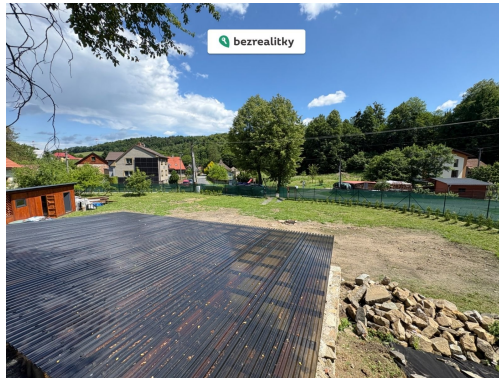

Prodej pozemku 1.305 m²

73949, Metylovice

5 500 000 Kč
za nemovitost

Vyřizuje

Bezrealitky s.r.o

GSM: +420 226 254 111

E-mail:

inzerce@bezrealitky.cz

Celková plocha: 1 305 m²

Druh pozemku: pro bydlení

POPIS NEMOVITOSTI: Nabízíme k prodeji stavební pozemek o výměře 1 305 m² v klidné a vyhledávané části obce Metylovice, v podhůří Beskyd. Pozemek představuje ideální příležitost pro zájemce, kteří chtějí bez zbytečných průtahů začít s výstavbou vlastního domu.

Na pozemku je zavedena elektřina a voda. Původní rodinný dům byl odstraněn, takže parcela je připravena pro realizaci nového bydlení. K dispozici je vypracovaný projekt moderní dvoupodlažní dřevostavby. Současně je podána projektová dokumentace na domovní čistírnu odpadních vod, která je před finálním schválením. V obci se navíc v nejbližších letech plánuje výstavba kanalizace.

Součástí pozemku je nově vybudovaná pergola, technická budova a nové oplocení. Díky tomu nabízí nemovitost nejen připravenost k výstavbě, ale i praktické zázemí již od prvního dne.

Mezi hlavní přednosti patří:

- stavební pozemek o výměře 1 305 m²
- elektřina a voda na pozemku
- odstraněná původní stavba
- projekt dvoupodlažní dřevostavby v ceně
- projekt ČOV před schválením
- nová pergola a technická budova
- nové oplocení
- klidná lokalita s dostatkem soukromí
- plánovaná obecní kanalizace
- výborná dostupnost do Frýdku-Místku, Frýdlantu nad Ostravicí i Ostravy