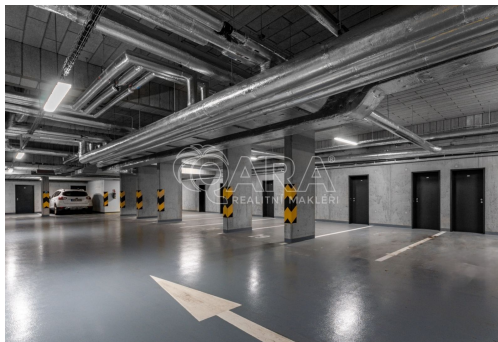

Pronájem garážového stání, Zvěřinova, Praha 10

Zvěřinova, 13000, Praha 3, Praha

2 500 Kč
za měsíc

Vyřizuje

Veronika Fialová

Tel.: +420 606285312

GSM: +420 606285312

E-mail:

veronika.fialova@qara.cz

Počet podlaží v domě:

Stav objektu:

novostavba

Druh objektu:

smíšená

Energetická náročnost:

B - Velmi úsporná

POPIS NEMOVITOSTI: Pronájem prostorného garážového stání v podzemních garážích v oblíbeném developerském projektu Tulipa Třebešín.

Parkovací místo je ve druhém podzemním podlaží, je širší než je standard. Cena zahrnuje také poplatky za služby. Výborná dopravní dostupnost: Bus Třebešín (2 min), Tram Mezi Hřbitovy (10 min), Metro Želivského autobusem (6 min)

Energetická náročnost budovy: B - Velmi úsporná