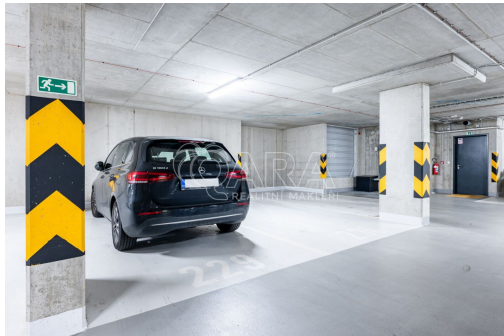

Pronájem garážového stání, Zvěřinova, Praha 10

Zvěřinova, 13000, Praha 3, Praha

2 500 Kč
za měsíc

Vyřizuje

Veronika Fialová

Tel.: +420 606285312

GSM: +420 606285312

E-mail:

veronika.fialova@qara.cz

Počet podlaží v domě:

Stav objektu:

novostavba

Druh objektu:

smíšená

Energetická náročnost:

B - Velmi úsporná

POPIS NEMOVITOSTI: Pronájem prostorného garážového stání v podzemních garážích v oblíbeném developerském projektu Tulipa Třebešín.

Parkovací místo je ve druhém podzemním podlaží, je širší než je standard. Cena zahrnuje také poplatky za služby. Výborná dopravní dostupnost: Bus Třebešín (2 min), Tram Mezi Hřbitovy (10 min), Metro Želivského autobusem (6 min)

Energetická náročnost budovy: B - Velmi úsporná