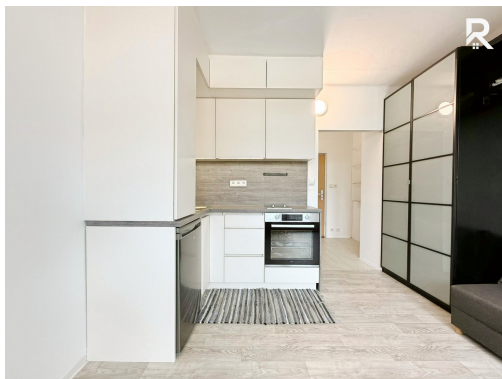

Pronájem bytu 1+kk 21 m², Brno - Líšeň

Jedovnická, 62800, Brno-Líšeň, Brno

13 990 Kč

za měsíc

+ 2 380 Kč zálohy na energie a služby + vratná kauce + rezervační poplatek

Vyřizuje

Daniel Šrenk

Tel.: 702 003 565

GSM: +420 608 430 012

E-mail: srenk@realyx.cz

Dispozice bytu:	1+kk	Podlaží v domě:	4
Počet podlaží v domě:	1	Celková podlahová plocha:	21 m²
Druh objektu:	cihlová	Stav objektu:	velmi dobrý
Vlastnictví:	osobní	Lodžie:	3 m²
Umístění objektu:	klidná část obce	Doprava:	silnice; MHD; autobus
Elektřina:	Elektro - 230 V	Voda:	Vodovod
Topení:	Ústřední - dálkové	Odpad:	Kanalizace