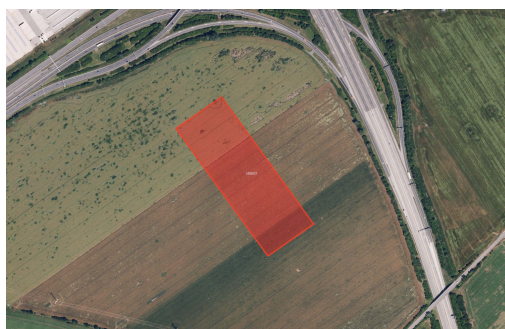

MojePole.cz

Prodej - Pozemky

číslo zakázky: 9827

Zemědělská půda, prodej, Slavonín, Olomouc

78301, Olomouc

881 370 Kč
za nemovitost

Vyřizuje

Veronika Vencová

Tel.: +420 730779920

GSM: +420 730779920

E-mail:

vencova@mojepole.cz

Celková plocha: 10 493 m²

Druh pozemku: zemědělská

POPIS NEMOVIKOSTI: V katastrálním území Slavonín v okrese Olomouc nabízím k prodeji vlastnictví na zemědělském pozemku.

Katastrální území Slavonín

-> parc. č. 1000/27 (LV 2848)

-> celková výměra 41 970 m²

-> výměra určená k prodeji 10 492 m²

-> mimořádně vysoká kvalita půdy - BPEJ 19.02 Kč/m²

Pro více informací mě kontaktujte. V ceně je zahrnuta provize a související právní služby. Nad rámec ceny kupující hradí pouze poplatek za návrh na vklad na katastr.

Majitel si vyhrazuje právo vybrat kupujícího na základě nabídky.