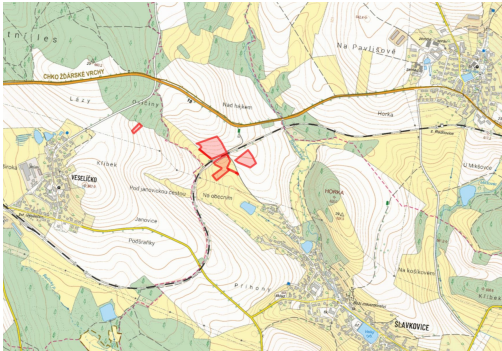

MojePole.cz

Prodej - Pozemky

číslo zakázky: 9828

Zemědělská půda, prodej, Slavkovice, Nové Město na Moravě, Žďár nad Sázavou

59231, Nové Město na Moravě

Rezervace

Vyřizuje

Ondřej Dopirák

Tel.: +420 730779162

GSM: +420 730779162

E-mail:

dopirak@mojepole.cz

Celková plocha: 23 281 m²

Druh pozemku: zemědělská

POPIS NEMOVITOSTI: V katastrálních územích Slavkovice (Nové Město na Moravě) a Veselíčko u Žďáru nad Sázavou v okrese Žďár nad Sázavou nabízím k prodeji soubor pozemků a vlastnictví na zemědělském pozemku.

Katastrální území Slavkovice

-> parc. č. 443, 444/5, 445/2, 445/6, 446/7, 449/10, 450/4 a 483/4 (LV 396)

-> výměra 22 612 m²

Katastrální území Veselíčko u Žďáru nad Sázavou

-> parc. č. 1054/12 (LV 19)

-> celková výměra 1 071 m²

-> výměra určená k prodeji 669 m²

Pro více informací mě kontaktujte. V ceně je zahrnuta provize a související právní služby. Nad rámec ceny kupující hradí pouze poplatek za návrh na vklad na katastr.

Majitel si vyhrazuje právo vybrat kupujícího na základě nabídky.