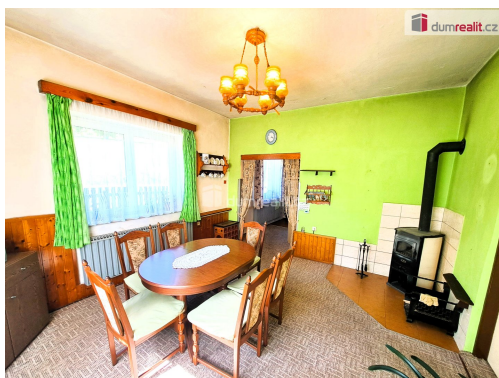

Rodinný dům v obci Smolná

35801, Rotava

3 200 000 Kč
za nemovitost

Vyřizuje

Bc. Michal Dohnal

Tel.: 734 222 111

GSM: 603 238 854

E-mail:

dohnal@dumrealit.cz

Poloha objektu:	samostatný	Druh objektu:	cihlová
Stav objektu:	dobrý	Počet podlaží v objektu:	2
Typ domu:	přízemní	Zastavěná plocha:	97 m²
Užitná plocha:	160 m²	Plocha parcely:	706 m²
Popis vybavení:	...	Elektrina:	Elektro - 400 V
Voda:	Vodovod	Odpad:	Kanalizace
Energetická náročnost:	G - Mimořádně nevhodná		

POPIS NEMOVITOSTI: Dobrý den, nabízíme Vám ke koupi pozemek jehož součástí je útulný, rodinný dům v obci Smolná u Rotavy. Jedná se o přízemní, podsklepený dům s obytným podkrovím a půdou. V přízemí je vstupní veranda, chodba, dva pokoje, kuchyň, koupelna a toaleta. V podkroví jsou dva pokoje, chodba a dvě podkrovní místnosti. Na oploceném pozemku je kromě domu okrasná zahrada s jezírkem. Dům je postaven u silnice mezi městy Rotava (1,5 km) a Kraslice (5 km), v dosahu autobusové zastávky (400 m). Vzhledem k tomu, že v době zadávání inzerce není k dispozici energetický štítek, inzerujeme ve třídě G. Koupi domu je možné financovat úvěrem na bydlení, který umíme zprostředkovat. Ev. číslo: 656669.