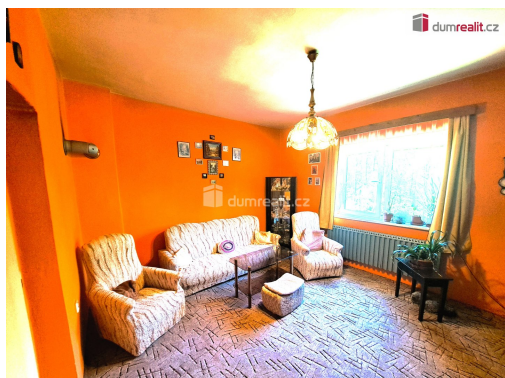

Rodinný dům v obci Smolná

35801, Rotava

3 200 000 Kč
za nemovitost

Vyřizuje

Bc. Michal Dohnal

Tel.: 734 222 111

GSM: 603 238 854

E-mail:

dohnal@dumrealit.cz

Poloha objektu:	samostatný	Druh objektu:	cihlová
Stav objektu:	dobrý	Počet podlaží v objektu:	2
Typ domu:	přízemní	Zastavěná plocha:	97 m²
Užitná plocha:	160 m²	Plocha parcely:	706 m²
Popis vybavení:	...	Elektrina:	Elektro - 400 V
Voda:	Vodovod	Odpad:	Kanalizace
Energetická náročnost:	G - Mimořádně nevhodná		

POPIS NEMOVITOSTI: Dobrý den, nabízíme Vám ke koupi pozemek jehož součástí je útulný, rodinný dům v obci Smolná u Rotavy. Jedná se o přízemní, podsklepený dům s obytným podkrovím a půdou. V přízemí je vstupní veranda, chodba, dva pokoje, kuchyň, koupelna a toaleta. V podkroví jsou dva pokoje, chodba a dvě podkrovní místnosti. Na oploceném pozemku je kromě domu okrasná zahrada s jezírkem. Dům je postaven u silnice mezi městy Rotava (1,5 km) a Kraslice (5 km), v dosahu autobusové zastávky (400 m). Vzhledem k tomu, že v době zadávání inzerce není k dispozici energetický štítek, inzerujeme ve třídě G. Koupi domu je možné financovat úvěrem na bydlení, který umíme zprostředkovat. Ev. číslo: 656669.