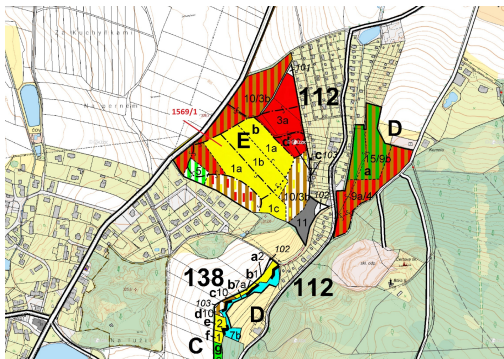

Lesní pozemek o výměře 59 928 m², podíl 1/1, katastrální území Chrudim, obec Chrudim, obec s rozšíře

53701, Chrudim

1 295 000 Kč
za nemovitost

Vyřizuje
Call centrum
exdrazby.cz
Tel.: +420 774 740 636
GSM: +420 774 740 636
E-mail:
dotazy@exdrazby.cz

Celková plocha: 59 928 m²

Druh pozemku: les

POPIS NEMOVITOSTI: Lesní pozemek o výměře 59 928 m², parcelní číslo 1569/1, podíl 1/1, katastrální území Chrudim, obec Chrudim, obec s rozšířenou působností Chrudim, okres Chrudim, Pardubický kraj.