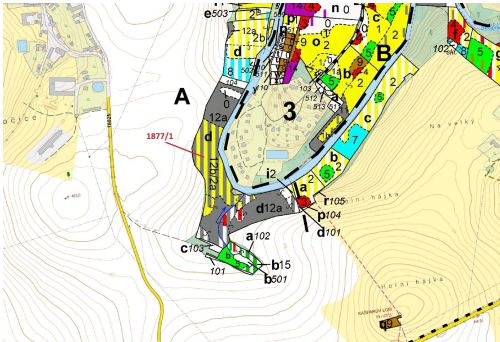

Lesní pozemek o výměře 49 760 m², podíl 1/1, katastrální území Dolní Stropnice, obec Římov, obec s r

37401, Římov

891 000 Kč
za nemovitost

Vyřizuje

Call centrum

exdrazby.cz

Tel.: +420 774 740 636

GSM: +420 774 740 636

E-mail:

dotazy@exdrazby.cz

Celková plocha: 49 760 m²

Druh pozemku: les

POPIS NEMOVITOSTI: Lesní pozemek o výměře 49 760 m², parcelní číslo 1877/1, podíl 1/1, katastrální území Dolní Stropnice, obec Římov, obec s rozšířenou působností České Budějovice, okres České Budějovice, Jihočeský kraj.