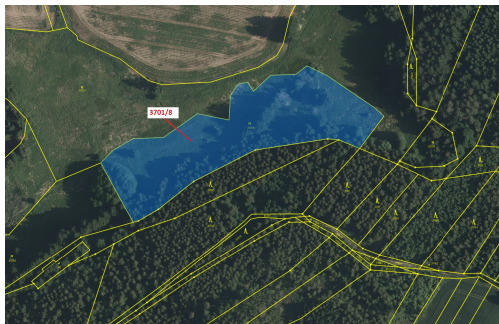

Trvalý travní porost o výměře 11 093 m², podíl 1/1, katastrální území Strmilov, obec Strmilov, obec

37853, Strmilov

435 000 Kč
za nemovitost

Vyřizuje

Call centrum

exdrazby.cz

Tel.: +420 774 740 636

GSM: +420 774 740 636

E-mail:

dotazy@exdrazby.cz

Celková plocha: 11 093 m²

Druh pozemku: trvalý travní porost

POPIS NEMOVITOSTI: Trvalý travní porost o výměře 11 093 m², parcelní číslo 3701/8, podíl 1/1, katastrální území Strmilov, obec Strmilov, obec s rozšířenou působností Jindřichův Hradec, okres Jindřichův Hradec, Jihočeský kraj.