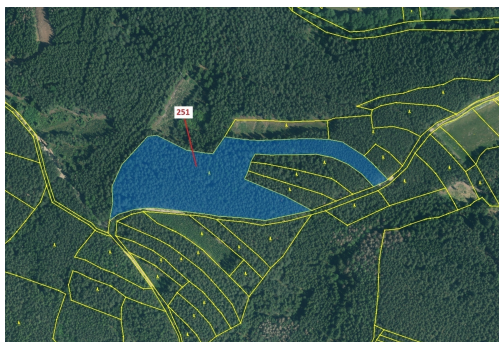

Lesní pozemek o výměře 25 680 m², podíl 1/1, katastrální území Česká Doubravice, obec Manětín, obec

33162, Manětín

317 000 Kč
za nemovitost

Vyřizuje

Call centrum

exdrazby.cz

Tel.: +420 774 740 636

GSM: +420 774 740 636

E-mail:

dotazy@exdrazby.cz

Celková plocha: 25 680 m²

Druh pozemku: les

POPIS NEMOVITOSTI: Lesní pozemek o výměře 25 680 m², parcelní číslo 251, podíl 1/1, katastrální území Česká Doubravice, obec Manětín, obec s rozšířenou působností Kralovice, okres Plzeň-sever, Plzeňský kraj. Částečně po těžbě.