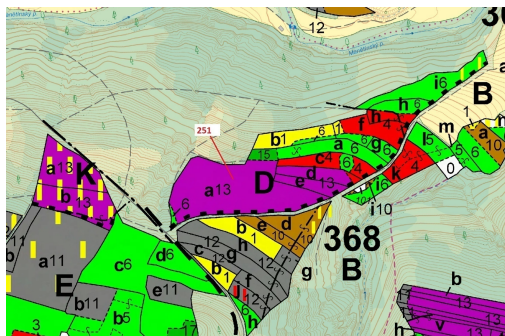

Lesní pozemek o výměře 25 680 m², podíl 1/1, katastrální území Česká Doubravice, obec Manětín, obec

33162, Manětín

317 000 Kč
za nemovitost

Vyřizuje

Call centrum

exdrazby.cz

Tel.: +420 774 740 636

GSM: +420 774 740 636

E-mail:

dotazy@exdrazby.cz

Celková plocha: 25 680 m²

Druh pozemku: les

POPIS NEMOVITOSTI: Lesní pozemek o výměře 25 680 m², parcelní číslo 251, podíl 1/1, katastrální území Česká Doubravice, obec Manětín, obec s rozšířenou působností Kralovice, okres Plzeň-sever, Plzeňský kraj. Částečně po těžbě.