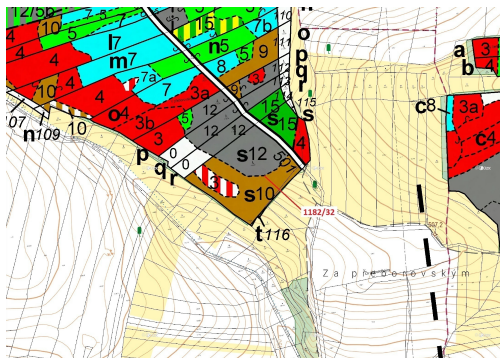

## Lesní pozemek o výměře 16 134 m<sup>2</sup>, podíl 1/1, katastrální území Přeborov, obec Přeborov, obec s rozší

39901, Přeborov

**249 000 Kč**  
za nemovitost

Vyřizuje  
**Call centrum**  
**exdrazby.cz**  
**Tel.:** +420 774 740 636  
**GSM:** +420 774 740 636  
**E-mail:**  
[dotazy@exdrazby.cz](mailto:dotazy@exdrazby.cz)

**Celková plocha:** 16 134 m<sup>2</sup>

**Druh pozemku:** les

**POPIS NEMOVITOSTI:** Lesní pozemek o výměře 16 134 m<sup>2</sup>, parcelní číslo 1182/32, podíl 1/1, katastrální území Přeborov, obec Přeborov, obec s rozšířenou působností Milevsko, okres Písek, Jihočeský kraj. Po těžbě.