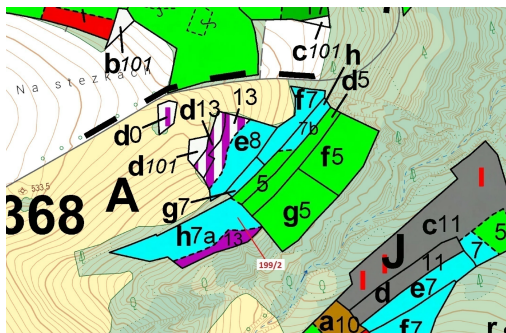

Lesní pozemek o výměře 8 273 m², podíl 1/1, katastrální území Česká Doubravice, obec Manětín, obec s

33162, Manětín

210 000 Kč
za nemovitost

Vyřizuje

Call centrum

exdrazby.cz

Tel.: +420 774 740 636

GSM: +420 774 740 636

E-mail:

dotazy@exdrazby.cz

Celková plocha: 8 273 m²

Druh pozemku: les

POPIS NEMOVITOSTI: Lesní pozemek o výměře 8 273 m², parcelní číslo 199/2, podíl 1/1, katastrální území Česká Doubravice, obec Manětín, obec s rozšířenou působností Kralovice, okres Plzeň-sever, Plzeňský kraj.