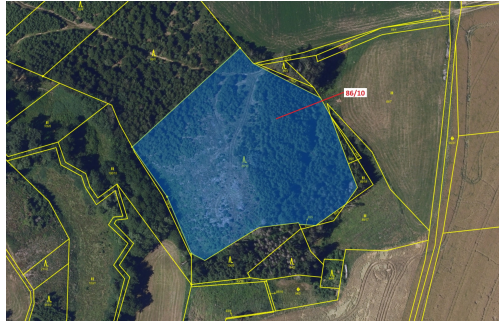

Lesní pozemek o výměře 12 727 m², podíl 1/1, katastrální území Macourov, obec Žižkovo Pole, obec s r

58222, Žižkovo Pole

194 000 Kč
za nemovitost

Vyřizuje

Call centrum

exdrazby.cz

Tel.: +420 774 740 636

GSM: +420 774 740 636

E-mail:

dotazy@exdrazby.cz

Celková plocha: 12 727 m²

Druh pozemku: les

POPIS NEMOVITOSTI: Lesní pozemek o výměře 12 727 m², parcelní číslo 86/10, podíl 1/1, katastrální území Macourov, obec Žižkovo Pole, obec s rozšířenou působností Havlíčkův Brod, okres Havlíčkův Brod, Kraj Vysočina.