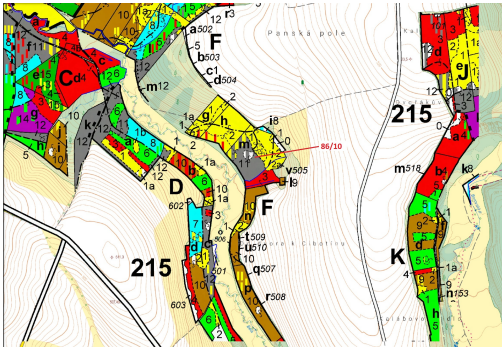

Lesní pozemek o výměře 12 727 m², podíl 1/1, katastrální území Macourov, obec Žižkovo Pole, obec s r

58222, Žižkovo Pole

194 000 Kč
za nemovitost

Vyřizuje

Call centrum

exdrazby.cz

Tel.: +420 774 740 636

GSM: +420 774 740 636

E-mail:

dotazy@exdrazby.cz

Celková plocha: 12 727 m²

Druh pozemku: les

POPIS NEMOVITOSTI: Lesní pozemek o výměře 12 727 m², parcelní číslo 86/10, podíl 1/1, katastrální území Macourov, obec Žižkovo Pole, obec s rozšířenou působností Havlíčkův Brod, okres Havlíčkův Brod, Kraj Vysočina.