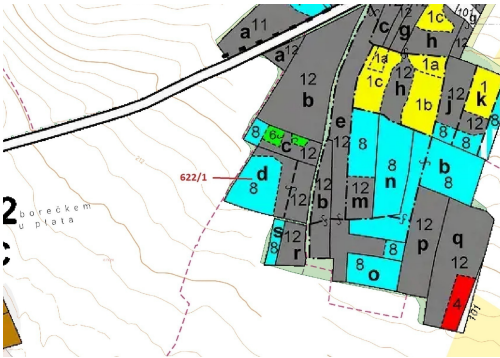

## Lesní pozemek o výměře 12 017 m<sup>2</sup>, podíl 1/1, katastrální území Bernardov, obec Bernardov, obec s roz

284, Bernardov

**183 000 Kč**  
za nemovitost

Vyřizuje

**Call centrum**

**exdrazby.cz**

**Tel.:** +420 774 740 636

**GSM:** +420 774 740 636

**E-mail:**

[dotazy@exdrazby.cz](mailto:dotazy@exdrazby.cz)

**Celková plocha:** 12 017 m<sup>2</sup>

**Druh pozemku:** les

**POPIS NEMOVITOSTI:** Lesní pozemek o výměře 12 017 m<sup>2</sup>, parcelní číslo 622/1, podíl 1/1, katastrální území Bernardov, obec Bernardov, obec s rozšířenou působností Kutná Hora, okres Kutná Hora, Středočeský kraj. Po těžbě.