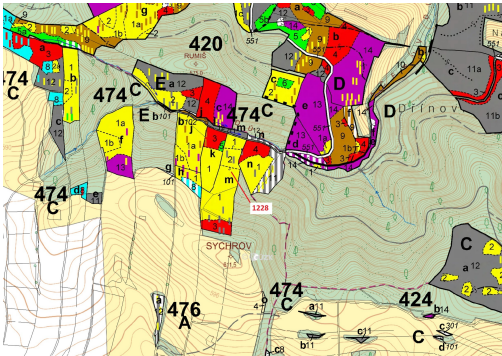

## Lesní pozemek o výměře 10 403 m<sup>2</sup>, podíl 1/1, katastrální území Horní Studénky, obec Horní Studénky,

78901, Horní Studénky

**178 000 Kč**  
za nemovitost

Vyřizuje

**Call centrum**

**exdrazby.cz**

**Tel.:** +420 774 740 636

**GSM:** +420 774 740 636

**E-mail:**

[dotazy@exdrazby.cz](mailto:dotazy@exdrazby.cz)

**Celková plocha:** 10 403 m<sup>2</sup>

**Druh pozemku:** les

**POPIS NEMOVITOSTI:** Lesní pozemek o výměře 10 403 m<sup>2</sup>, parcelní číslo 1228, podíl 1/1, katastrální území Horní Studénky, obec Horní Studénky, obec s rozšířenou působností Zábřeh, okres Šumperk, Olomoucký kraj.