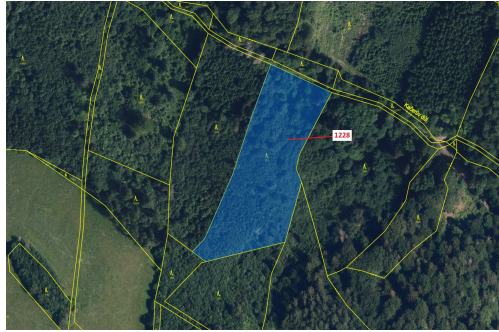

## Lesní pozemek o výměře 10 403 m<sup>2</sup>, podíl 1/1, katastrální území Horní Studénky, obec Horní Studénky,

78901, Horní Studénky

**178 000 Kč**  
za nemovitost

Vyřizuje

**Call centrum**

**exdrazby.cz**

**Tel.:** +420 774 740 636

**GSM:** +420 774 740 636

**E-mail:**

[dotazy@exdrazby.cz](mailto:dotazy@exdrazby.cz)

**Celková plocha:** 10 403 m<sup>2</sup>

**Druh pozemku:** les

**POPIS NEMOVITOSTI:** Lesní pozemek o výměře 10 403 m<sup>2</sup>, parcelní číslo 1228, podíl 1/1, katastrální území Horní Studénky, obec Horní Studénky, obec s rozšířenou působností Zábřeh, okres Šumperk, Olomoucký kraj.