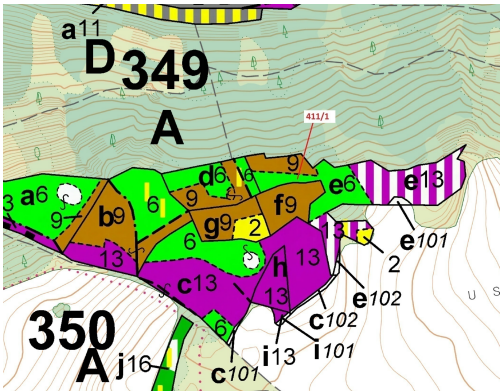

Lesní pozemek o výměře 12 307 m², podíl 1/1, katastrální území Česká Doubravice, obec Manětín, obec

33162, Manětín

152 000 Kč
za nemovitost

Vyřizuje

Call centrum

exdrazby.cz

Tel.: +420 774 740 636

GSM: +420 774 740 636

E-mail:

dotazy@exdrazby.cz

Celková plocha: 12 307 m²

Druh pozemku: les

POPIS NEMOVITOSTI: Lesní pozemek o výměře 12 307 m², parcelní číslo 411/1, podíl 1/1, katastrální území Česká Doubravice, obec Manětín, obec s rozšířenou působností Kralovice, okres Plzeň-sever, Plzeňský kraj. Částečně po těžbě.