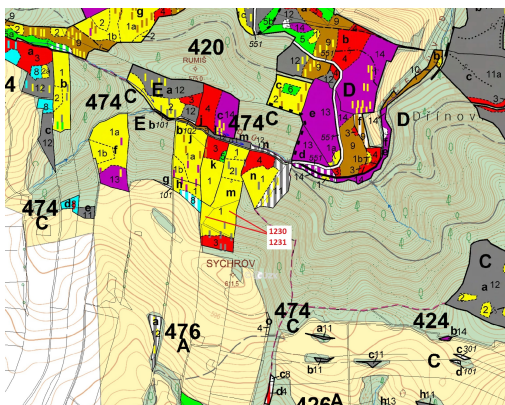

Lesní pozemek o výměře 7904 m², podíl 1/1, katastrální území Horní Studénky, obec Horní Studénky, ob

78901, Horní Studénky

136 000 Kč
za nemovitost

Vyřizuje

Call centrum

exdrazby.cz

Tel.: +420 774 740 636

GSM: +420 774 740 636

E-mail:

dotazy@exdrazby.cz

Celková plocha: 7 904 m²

Druh pozemku: les

POPIS NEMOVITOSTI: Lesní pozemek o výměře 7904 m², parcelní čísla 1230, 1231, podíl 1/1, katastrální území Horní Studénky, obec Horní Studénky, obec s rozšířenou působností Zábřeh, okres Šumperk, Olomoucký kraj.