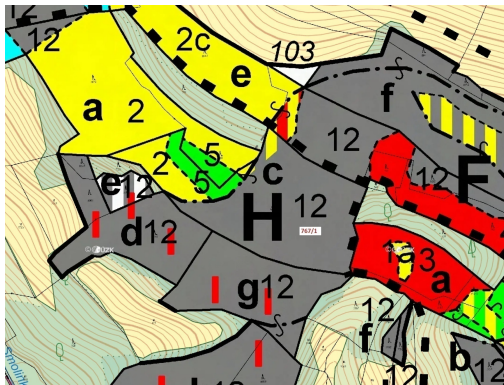

## Lesní pozemek o výměře 12 637 m<sup>2</sup>, podíl 1/1, katastrální území Lačnov, obec Lačnov, obec s rozšířeno

756, Lačnov

**118 000 Kč**  
za nemovitost

Vyřizuje  
**Call centrum**  
**exdražby.cz**  
**Tel.:** +420 774 740 636  
**GSM:** +420 774 740 636  
**E-mail:**  
[dotazy@exdražby.cz](mailto:dotazy@exdražby.cz)

**Celková plocha:** 12 637 m<sup>2</sup>

**Druh pozemku:** les

**POPIS NEMOVITOSTI:** Lesní pozemek o výměře 12 637 m<sup>2</sup>, parcelní číslo 767/1, podíl 1/1, katastrální území Lačnov, obec Lačnov, obec s rozšířenou působností Vsetín, okres Vsetín, Zlínský kraj. Po těžbě.