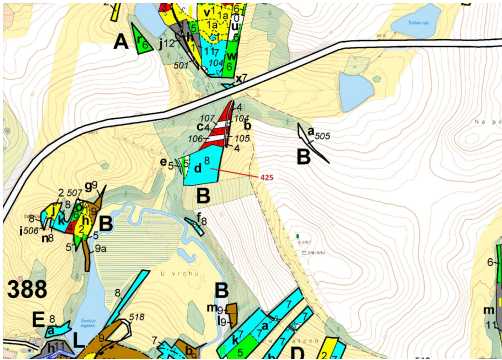

## Lesní pozemek o výměře 7499 m<sup>2</sup>, podíl 1/1, katastrální území Strmilov, obec Strmilov, obec s rozšíře

37853, Strmilov

**114 000 Kč**  
za nemovitost

Vyřizuje

**Call centrum**

**exdrazby.cz**

**Tel.:** +420 774 740 636

**GSM:** +420 774 740 636

**E-mail:**

[dotazy@exdrazby.cz](mailto:dotazy@exdrazby.cz)

**Celková plocha:** 7 499 m<sup>2</sup>

**Druh pozemku:** les

**POPIS NEMOVITOSTI:** Lesní pozemek o výměře 7499 m<sup>2</sup>, parcelní číslo 425, podíl 1/1, katastrální území Strmilov, obec Strmilov, obec s rozšířenou působností Jindřichův Hradec, okres Jindřichův Hradec, Jihočeský kraj.