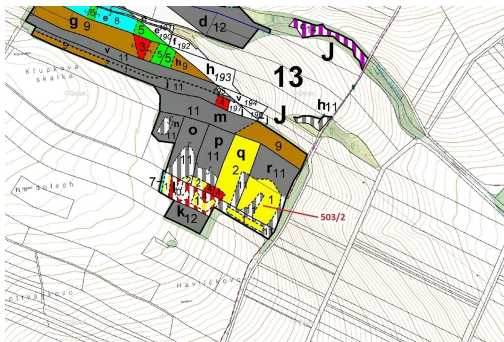

Lesní pozemek o výměře 6 942 m², podíl 1/1, katastrální území Přemyslovice, obec Přemyslovice, obec

79851, Přemyslovice

108 000 Kč
za nemovitost

Vyřizuje

Call centrum

exdrazby.cz

Tel.: +420 774 740 636

GSM: +420 774 740 636

E-mail:

dotazy@exdrazby.cz

Celková plocha: 6 942 m²

Druh pozemku: les

POPIS NEMOVITOSTI: Lesní pozemek o výměře 6 942 m², parcelní číslo 503/2, podíl 1/1, katastrální území Přemyslovice, obec Přemyslovice, obec s rozšířenou působností Prostějov, okres Prostějov, Olomoucký kraj. Částečně po těžbě.