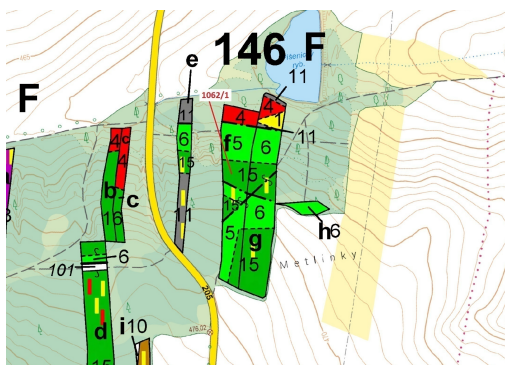

## Lesní pozemek o výměře 8 653 m<sup>2</sup>, podíl 1/1, katastrální území Stvolny, obec Manětín, obec s rozšířen

33162, Manětín

**107 000 Kč**  
za nemovitost

Vyřizuje  
**Call centrum**  
**exdrazby.cz**  
**Tel.:** +420 774 740 636  
**GSM:** +420 774 740 636  
**E-mail:**  
[dotazy@exdrazby.cz](mailto:dotazy@exdrazby.cz)

**Celková plocha:** 8 653 m<sup>2</sup>

**Druh pozemku:** les

**POPIS NEMOVITOSTI:** Lesní pozemek o výměře 8 653 m<sup>2</sup>, parcelní číslo 1062/1, podíl 1/1, katastrální území Stvolny, obec Manětín, obec s rozšířenou působností Kralovice, okres Plzeň-sever, Plzeňský kraj. Částečně po těžbě.