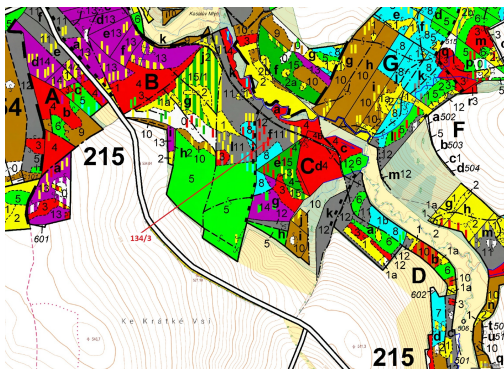

## Lesní pozemek o výměře 8330 m<sup>2</sup>, podíl 1/1, katastrální území Macourov, obec Žižkovo Pole, obec s roz

58222, Žižkovo Pole

**107 000 Kč**  
za nemovitost

Vyřizuje

**Call centrum**

**exdražby.cz**

**Tel.:** +420 774 740 636

**GSM:** +420 774 740 636

**E-mail:**

[dotazy@exdražby.cz](mailto:dotazy@exdražby.cz)

**Celková plocha:** 8 330 m<sup>2</sup>

**Druh pozemku:** les

**POPIS NEMOVITOSTI:** Lesní pozemek o výměře 8330 m<sup>2</sup>, parcelní číslo 134/3, podíl 1/1, katastrální území Macourov, obec Žižkovo Pole, obec s rozšířenou působností Havlíčkův Brod, okres Havlíčkův Brod, Kraj Vysočina.