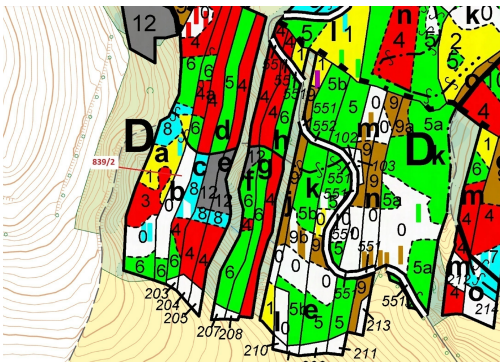

Lesní pozemek o výměře 5465 m², podíl 1/1, katastrální území Žďárec, obec Žďárec, obec s rozšířenou

59451, Žďárec

98 000 Kč
za nemovitost

Vyřizuje

Call centrum

exdrazby.cz

Tel.: +420 774 740 636

GSM: +420 774 740 636

E-mail:

dotazy@exdrazby.cz

Celková plocha: 5 465 m²

Druh pozemku: les

POPIS NEMOVITOSTI: Lesní pozemek o výměře 5465 m², parcelní číslo 839/2, podíl 1/1, katastrální území Žďárec, obec Žďárec, obec s rozšířenou působností Tišnov, okres Brno-venkov, Jihomoravský kraj.