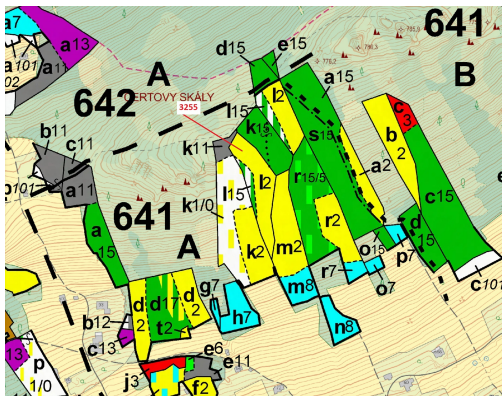

Lesní pozemek o výměře 6125 m², podíl 1/1, katastrální území Velké Hamry, obec Velké Hamry, obec s r

46945, Velké Hamry

98 000 Kč
za nemovitost

Vyřizuje

Call centrum

exdrazby.cz

Tel.: +420 774 740 636

GSM: +420 774 740 636

E-mail:

dotazy@exdrazby.cz

Celková plocha: 6 125 m²

Druh pozemku: les

POPIS NEMOVITOSTI: Lesní pozemek o výměře 6125 m², parcelní číslo 3255, podíl 1/1, katastrální území Velké Hamry, obec Velké Hamry, obec s rozšířenou působností Tanvald, okres Jablonec nad Nisou, Liberecký kraj. Částečně po těžbě.