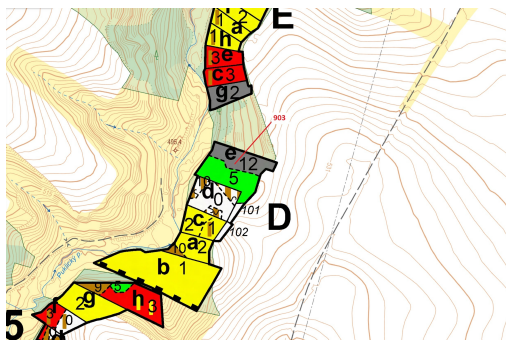

Lesní pozemek o výměře 4900 m², podíl 1/1, katastrální území Puklice, obec Puklice, obec s rozšířeno

58831, Puklice

94 000 Kč
za nemovitost

Vyřizuje
Call centrum
exdražby.cz
Tel.: +420 774 740 636
GSM: +420 774 740 636
E-mail:
dotazy@exdražby.cz

Celková plocha: 4 900 m²

Druh pozemku: les

POPIS NEMOVITOSTI: Lesní pozemek o výměře 4900 m², parcelní číslo 903, podíl 1/1, katastrální území Puklice, obec Puklice, obec s rozšířenou působností Jihlava, okres Jihlava, Kraj Vysočina. Po těžbě.