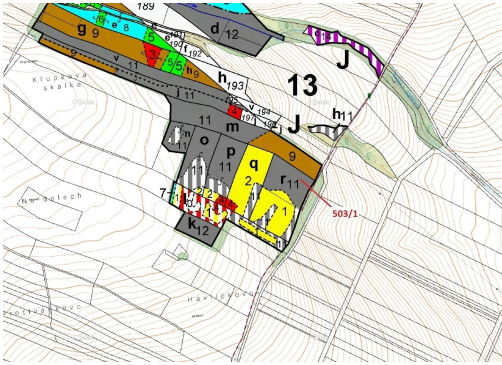

Lesní pozemek o výměře 7 049 m², podíl 1/1, katastrální území Přemyslovice, obec Přemyslovice, obec

79851, Přemyslovice

93 000 Kč
za nemovitost

Vyřizuje

Call centrum

exdrazby.cz

Tel.: +420 774 740 636

GSM: +420 774 740 636

E-mail:

dotazy@exdrazby.cz

Celková plocha: 7 049 m²

Druh pozemku: les

POPIS NEMOVITOSTI: Lesní pozemek o výměře 7 049 m², parcelní číslo 503/1, podíl 1/1, katastrální území Přemyslovice, obec Přemyslovice, obec s rozšířenou působností Prostějov, okres Prostějov, Olomoucký kraj. Po těžbě.