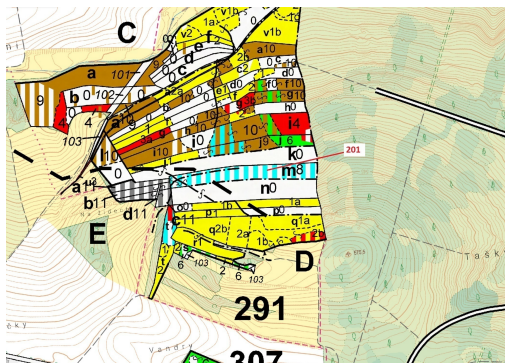

Lesní pozemek o výměře 7 796 m², podíl 1/1, katastrální území Loukovice, obec Loukovice, obec s rozš

67522, Loukovice

90 000 Kč
za nemovitost

Vyřizuje
Call centrum
exdrazby.cz
Tel.: +420 774 740 636
GSM: +420 774 740 636
E-mail:
dotazy@exdrazby.cz

Celková plocha: 7 796 m²

Druh pozemku: les

POPIS NEMOVITOSTI: Lesní pozemek o výměře 7 796 m², parcelní číslo 201, podíl 1/1, katastrální území Loukovice, obec Loukovice, obec s rozšířenou působností Třebíč, okres Třebíč, Kraj Vysočina.