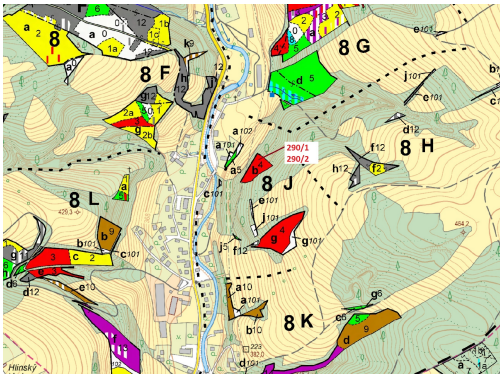

## Lesní pozemky o výměře 3359 m<sup>2</sup>, podíl 1/1, katastrální území Arnultovice, obec Rudník, obec s rozšíř

54372, Rudník

**88 000 Kč**  
za nemovitost

Vyřizuje

**Call centrum**

**exdrazby.cz**

**Tel.:** +420 774 740 636

**GSM:** +420 774 740 636

**E-mail:**

[dotazy@exdrazby.cz](mailto:dotazy@exdrazby.cz)

**Celková plocha:** 3 359 m<sup>2</sup>

**Druh pozemku:** les

**POPIS NEMOVITOSTI:** Lesní pozemky o výměře 3359 m<sup>2</sup>, parcelní čísla 290/1, 290/2, podíl 1/1, katastrální území Arnultovice, obec Rudník, obec s rozšířenou působností Vrchlabí, okres Trutnov, Královéhradecký kraj.