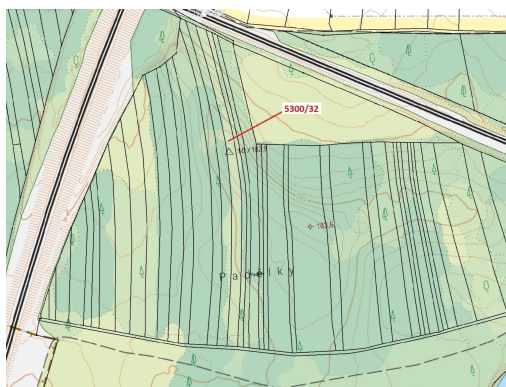

Lesní pozemek o výměře 4949 m², podíl 1/1, katastrální území Bzenec, obec Bzenec, obec s rozšířenou

69681, Bzenec

87 000 Kč
za nemovitost

Vyřizuje
Call centrum
exdrazby.cz
Tel.: +420 774 740 636
GSM: +420 774 740 636
E-mail:
dotazy@exdrazby.cz

Celková plocha: 4 949 m²

Druh pozemku: les

POPIS NEMOVITOSTI: Lesní pozemek o výměře 4949 m², parcelní číslo 5300/32, podíl 1/1, katastrální území Bzenec, obec Bzenec, obec s rozšířenou působností Kyjov, okres Hodonín, Jihomoravský kraj.