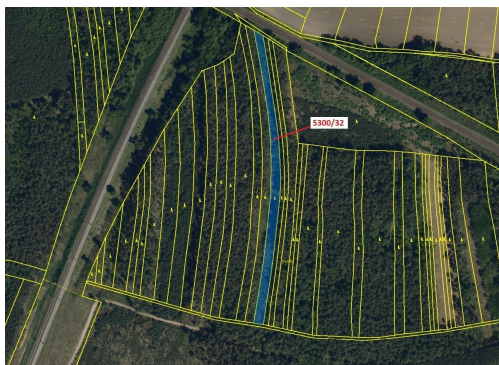

Lesní pozemek o výměře 4949 m², podíl 1/1, katastrální území Bzenec, obec Bzenec, obec s rozšířenou

69681, Bzenec

87 000 Kč
za nemovitost

Vyřizuje
Call centrum
exdrazby.cz
Tel.: +420 774 740 636
GSM: +420 774 740 636
E-mail:
dotazy@exdrazby.cz

Celková plocha: 4 949 m²

Druh pozemku: les

POPIS NEMOVITOSTI: Lesní pozemek o výměře 4949 m², parcelní číslo 5300/32, podíl 1/1, katastrální území Bzenec, obec Bzenec, obec s rozšířenou působností Kyjov, okres Hodonín, Jihomoravský kraj.