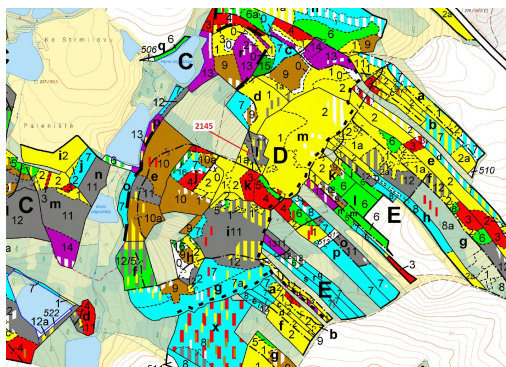

Lesní pozemek o výměře 5413 m², podíl 1/1, katastrální území Strmilov, obec Strmilov, obec s rozšíře

37853, Strmilov

83 000 Kč
za nemovitost

Vyřizuje
Call centrum
exdrazby.cz
Tel.: +420 774 740 636
GSM: +420 774 740 636
E-mail:
dotazy@exdrazby.cz

Celková plocha: 5 413 m²

Druh pozemku: les

POPIS NEMOVITOSTI: Lesní pozemek o výměře 5413 m², parcelní číslo 2145, podíl 1/1, katastrální území Strmilov, obec Strmilov, obec s rozšířenou působností Jindřichův Hradec, okres Jindřichův Hradec, Jihočeský kraj.