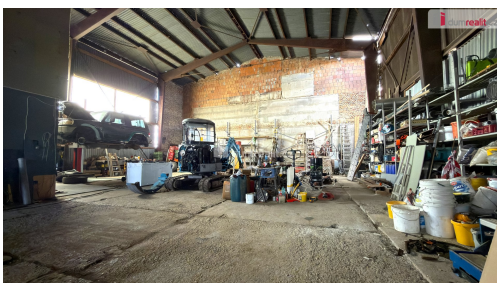

Pozemek 3.255m² s výrobní halou, Lanžhot

Nová, 69151, Lanžhot

9 435 000 Kč
za nemovitost

(cena uvedena včetně právního servisu, advokátní úschovy a provize RK)

Vyřizuje

Petra Batková

Tel.: 734 222 111

GSM: 731 193 777

E-mail:

batkova@dumrealit.cz

Celková plocha:	3255 m²	Počet míst k parkování:	5
Druh objektu:	cihlová	Stav objektu:	velmi dobrý
Účel budovy:	Výroba	Umístění objektu:	klidná část obce
Elektřina:	Elektro - 400 V	Voda:	Místní zdroj vody
Topení:	Lokální - tuhá paliva	Energetická náročnost:	G - Mimořádně nehospodárná

POPIS NEMOVITOSTI: Naše společnost Vám zprostředkuje prodej areálu s výrobní halou a bytem v Lanžhotě. Jedná se o areál v průmyslové části s rozlohou 3.255m², na kterém se nachází hala. Hala disponuje sociálním zázemím, skladem, kanceláří a vstupem do 1.NP, kde se nachází prostorný byt 3+1 s terasou. Tato nabídka nabízí spojení podnikání a bydlení na jednom místě.

Technická specifikace:

- dle územního plánu vedeno jako VS - plochy výroby a skladování
- vjezd přímo z pozemní komunikace (šíře cca 15m)
- příjezd po zpevněné cestě
- hala (14 x 16) je betonová v kombinaci s železnou konstrukcí a plechovým opláštěním
- vrata 3,8 x 4
- podlaha betonová
- montážní jáma
- výška stropu v hale 9m
- kancelář 20m²
- sklad 25m², výška stropu 4m