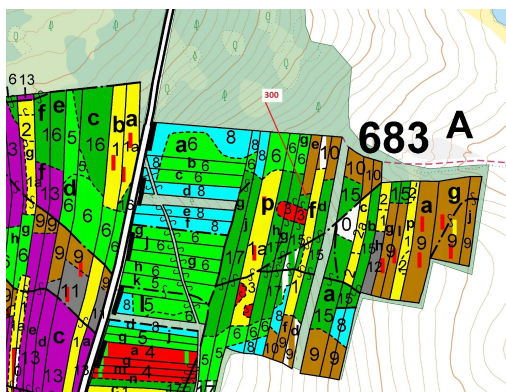

Lesní pozemek o výměře 5196 m², podíl 1/1, katastrální území Mokrá u Soběslavi, obec Vesce, obec s r

39201, Vesce

80 000 Kč
za nemovitost

Vyřizuje
Call centrum
exdrazby.cz
Tel.: +420 774 740 636
GSM: +420 774 740 636
E-mail:
dotazy@exdrazby.cz

Celková plocha: 5 196 m²

Druh pozemku: les

POPIS NEMOVITOSTI: Lesní pozemek o výměře 5196 m², parcelní číslo 300, podíl 1/1, katastrální území Mokrá u Soběslavi, obec Vesce, obec s rozšířenou působností Soběslav, okres Tábor, Jihočeský kraj. Po těžbě.