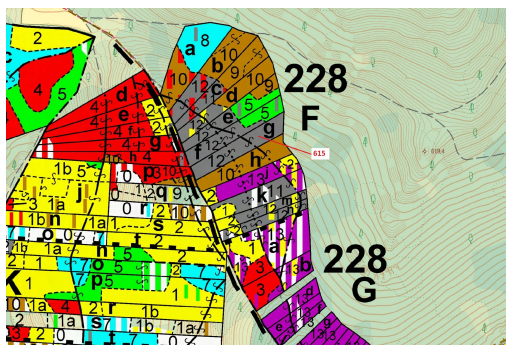

Lesní pozemek o výměře 4478 m², podíl 1/1, katastrální území Čepice, obec Rabí, obec s rozšířenou pů

34201, Rabí

72 000 Kč
za nemovitost

Vyřizuje
Call centrum
exdrazby.cz
Tel.: +420 774 740 636
GSM: +420 774 740 636
E-mail:
dotazy@exdrazby.cz

Celková plocha: 4 478 m²

Druh pozemku: les

POPIS NEMOVITOSTI: Lesní pozemek o výměře 4478 m², parcelní číslo 615, podíl 1/1, katastrální území Čepice, obec Rabí, obec s rozšířenou působností Sušice, okres Klatovy, Plzeňský kraj. Po těžbě.