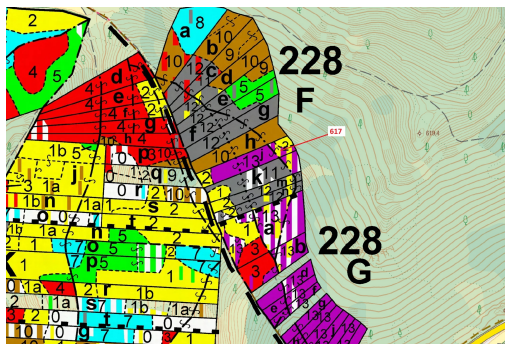

Lesní pozemek o výměře 4280 m², podíl 1/1, katastrální území Čepice, obec Rabí, obec s rozšířenou pŕ

34201, Rabí

69 000 Kč
za nemovitost

Vyřizuje
Call centrum
exdrazby.cz
Tel.: +420 774 740 636
GSM: +420 774 740 636
E-mail:
dotazy@exdrazby.cz

Celková plocha: 4 280 m²

Druh pozemku: les

POPIS NEMOVITOSTI: Lesní pozemek o výměře 4280 m², parcelní číslo 617, podíl 1/1, katastrální území Čepice, obec Rabí, obec s rozšířenou působností Sušice, okres Klatovy, Plzeňský kraj. Po těžbě.