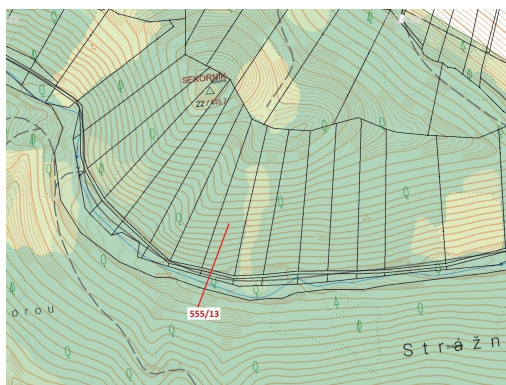

## Lesní pozemek o výměře 5 798 m<sup>2</sup>, podíl 1/1, katastrální území Vranová Lhota, obec Vranová Lhota, obe

571, Vranová Lhota

**68 000 Kč**  
za nemovitost

Vyřizuje  
**Call centrum**  
**exdrazby.cz**  
**Tel.:** +420 774 740 636  
**GSM:** +420 774 740 636  
**E-mail:**  
[dotazy@exdrazby.cz](mailto:dotazy@exdrazby.cz)

**Celková plocha:** 5 798 m<sup>2</sup>

**Druh pozemku:** les

**POPIS NEMOVITOSTI:** Lesní pozemek o výměře 5 798 m<sup>2</sup>, parcelní číslo 555/13, podíl 1/1, katastrální území Vranová Lhota, obec Vranová Lhota, obec s rozšířenou působností Moravská Třebová, okres Svitavy, Pardubický kraj. Po těžbě.