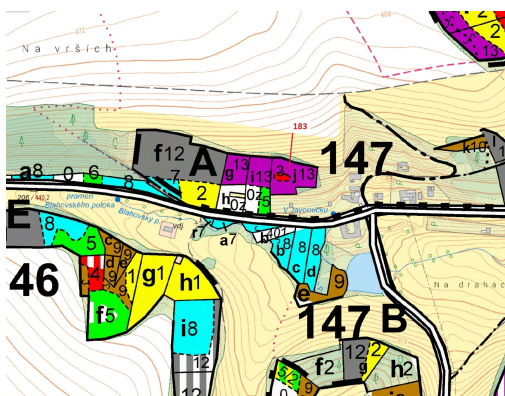

Lesní pozemek o výměře 2475 m², podíl 1/1, katastrální území Javorníček, obec Libecina, obec s rozší

56601, Libecina

54 000 Kč
za nemovitost

Vyřizuje

Call centrum

exdrazby.cz

Tel.: +420 774 740 636

GSM: +420 774 740 636

E-mail:

dotazy@exdrazby.cz

Celková plocha: 2 475 m²

Druh pozemku: les

POPIS NEMOVITOSTI: Lesní pozemek o výměře 2475 m², parcelní číslo 183, podíl 1/1, katastrální území Javorníček, obec Libecina, obec s rozšířenou působností Vysoké Mýto, okres Ústí nad Orlicí, Pardubický kraj. Po těžbě.