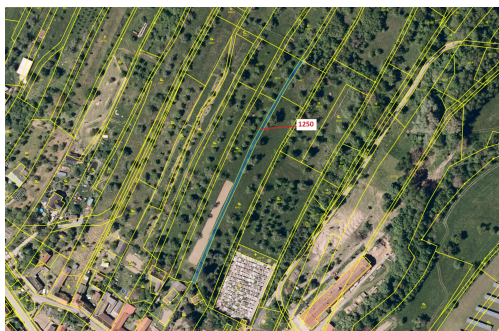

## Ostatní plocha o výměře 563 m<sup>2</sup>, podíl 1/1, katastrální území Jankovice u Uherského Hradiště, obec Ja

687, Jankovice

**51 000 Kč**  
za nemovitost

Vyřizuje  
**Call centrum**  
**exdrazby.cz**  
**Tel.:** +420 774 740 636  
**GSM:** +420 774 740 636  
**E-mail:**  
[dotazy@exdrazby.cz](mailto:dotazy@exdrazby.cz)

**Celková plocha:** 563 m<sup>2</sup>

**Druh pozemku:** ostatní

**POPIS NEMOVITOSTI:** Ostatní plocha o výměře 563 m<sup>2</sup>, parcelní číslo 1250, podíl 1/1, katastrální území Jankovice u Uherského Hradiště, obec Jankovice, obec s rozšířenou působností Uherské Hradiště, okres Uherské Hradiště, Zlínský kraj.